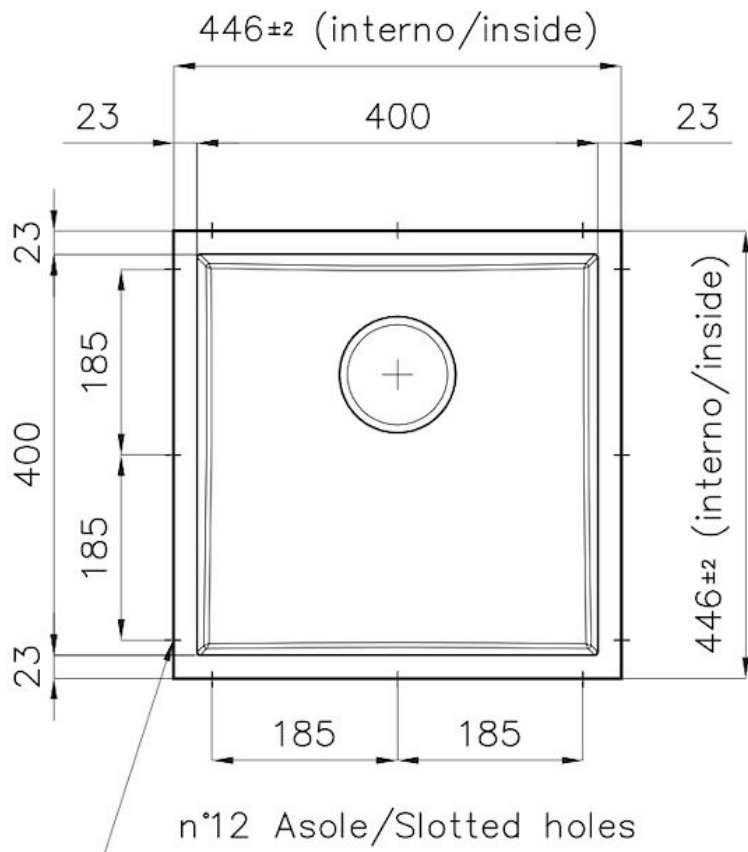

PHANTOM BASE - 20 mm

Les fonds d'évier Phantom BASE sont spécialement conçus pour être couplés avec des éviers construits en dalle. Le canal périphérique permet une fixation parfaite et simple. La présente version de Phantom BASE est compatible avec des plaques de 20 mm d'épaisseur.

DÉTAILS

Matériau

Acier inoxydable AISI 304

Textures Brossée Foster

Finition PVD

Coloration Copper

Dimensions 446 x 446 mm

Numéro cuves 1 cuve

Mesure cuve 406 x 406 mm

Trou d'encastrement Voir fiche technique

Équipement standard Vidange, trop-plein Foster et tuyau ondulé universel (pour l'installation de différents débordements), Emballage en boîte

Vidange Vidange de 3,5

Notes: Pour plaques de 20 mm d'épaisseur

DESSINS TECHNIQUES

DETTAGLIO PER TROPPO PIENO / OVERFLOW DETAILS

GALERIE

ACCESSOIRES OPTIONNELS

Cuvette blanche
8153 100

Grille Black
8100 651