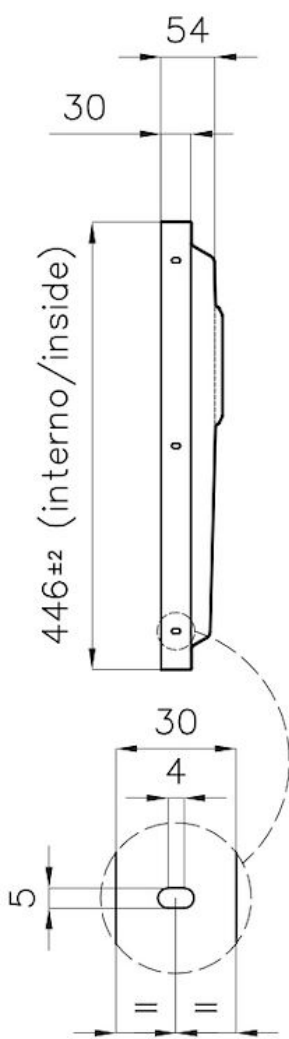

Évier Phantom Base Copper

Recommandé pour épaisseur 20 mm

Eviers

Code: 5554 248

CARACTÉRISTIQUES

COPPER

La finition Copper est obtenue en traitant l'acier par un procédé physique appelé PVD (Physical Vacuum Deposition) qui dépose des particules de métaux nobles sur la surface. Il en résulte un effet esthétique unique et raffiné et une amélioration des propriétés mécaniques de l'acier qui est plus résistant aux chocs et aux rayures.

DÉTAILS

Matériau

Acier inoxydable AISI 304

Textures Brossée Foster

Finition PVD

Coloration Copper

Dimensions 446 x 446 mm

Numéro cuves 1 cuve

Mesure cuve 406 x 406 mm

Trou d'encastrement Voir fiche technique

Équipement standard Vidange, trop-plein Foster et tuyau ondulé universel (pour l'installation de différents débordements), Emballage en boîte

Vidange Vidange de 3,5

Notes: Pour plaques de 20 mm d'épaisseur

DESSINS TECHNIQUES

DETTAGLIO PER TROPPO PIENO / OVERFLOW DETAILS

GALERIE

ACCESSOIRES OPTIONNELS

Cuvette blanche
8153 100

Grille Black
8100 651